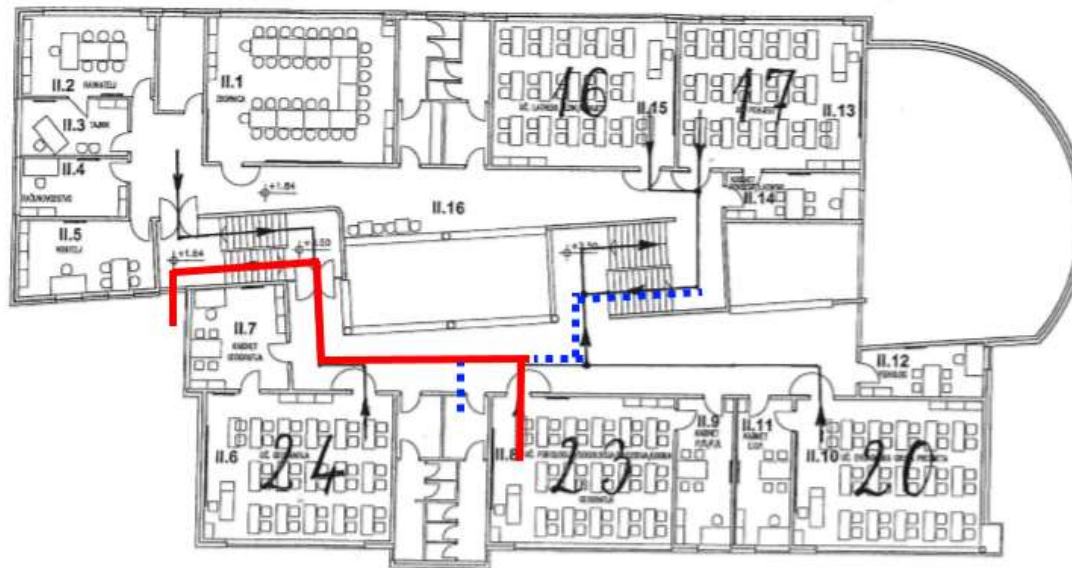

Put kretanja u/iz učionice 6

Učenici iz učionice 6 ulaze/izlaze na južni izlaz, za WC koriste prostor kod ulaz u školu

Put kretanja u/iz učionice 8

Učenici iz učionice 8 ulaze/izlaze na južni ulaz u dvoranu, za WC koriste prostor kod ulaz u školu

Put kretanja u/iz učionice 16

Učenci iz učionice 16 ulaze/izlaze na južni izlaz, za WC koriste prostor pokraj učionice

Put kretanja u/iz učionice 20

Učenci iz učionice 20 ulaze/izlaze na južni izlaz, za M WC koriste prostor pokraj učionice 23, Ž WC pokraj učionice 33.

Put kretanja u/iz učionice 23

Učenci iz učionice 23 ulaze/izlaze na ulaz za učenike, , za M WC koriste prostor pokraj učionice 23, Ž WC pokraj učionice 33.

Put kretanja u/iz učionice 29

Učenici iz učionice 29 ulaze/izlaze na ulaz za učenike, za WC koriste prostor pokraj učionice 29.

Put kretanja u/iz učionice 30

Učenci iz učionice 30 ulaze/izlaze na glavni ulaz, za WC koriste prostor pokraj učionice 30.

Put kretanja u/iz učionice 33

Učenci iz učionice 33 ulaze/izlaze na ulaz za učenike, za M WC koriste prostor pokraj učionice 23, Ž WC pokraj učionice 33.