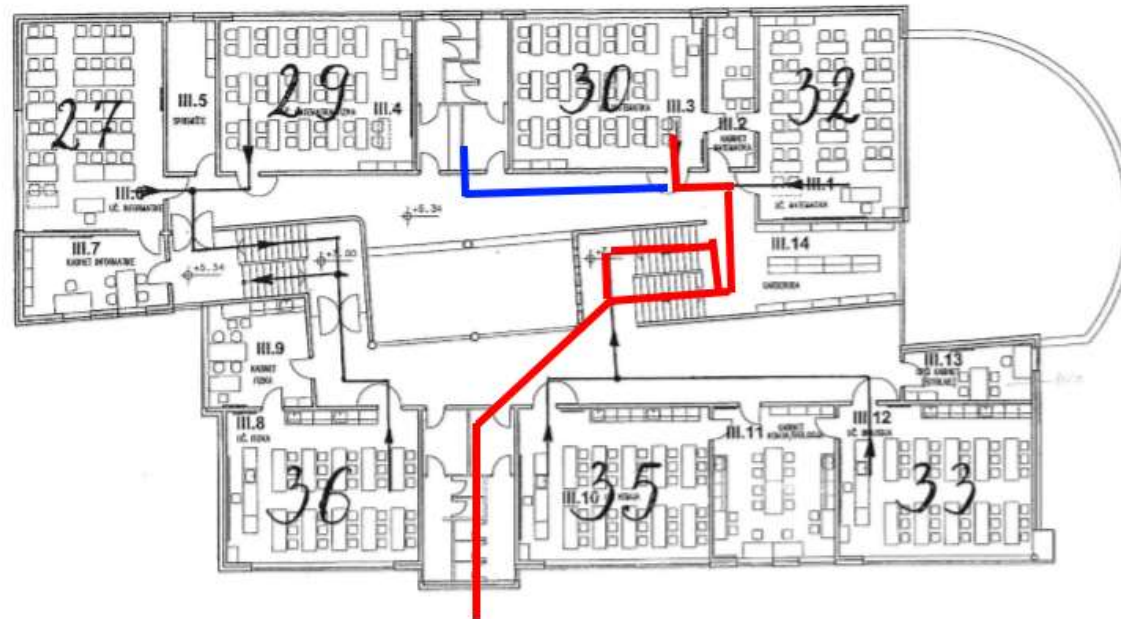

Put kretanja u/iz učionice 6

Učenici iz učionice 6 ulaze/izlaze na južni izlaz, za WC koriste prostor kod ulaz u školu

Put kretanja u/iz učionice 8

Učenici iz učionice 8 ulaze/izlaze na južni ulaz u dvoranu, za WC koriste prostor kod ulaz u školu

Put kretanja u/iz učionice 16

Učenci iz učionice 16 ulaze/izlaze na južni izlaz, za WC koriste prostor pokraj učionice

Put kretanja u/iz učionice 20

Učenci iz učionice 20 ulaze/izlaze na južni izlaz, za M WC koriste prostor pokraj učionice 23, Ž WC pokraj učionice 33.

Put kretanja u/iz učionice 23

Učenci iz učionice 23 ulaze/izlaze na ulaz za učenike, , za M WC koriste prostor pokraj učionice 23, Ž WC pokraj učionice 33.

Put kretanja u/iz učionice 29

Učenici iz učionice 29 ulaze/izlaze na ulaz za učenike, za WC koriste prostor pokraj učionice 29.

Put kretanja u/iz učionice 30

Učenci iz učionice 30 ulaze/izlaze na glavni ulaz, za WC koriste prostor pokraj učionice 30.

Put kretanja u/iz učionice 33

Učenci iz učionice 33 ulaze/izlaze na ulaz za učenike, za M WC koriste prostor pokraj učionice 23, Ž WC pokraj učionice 33.