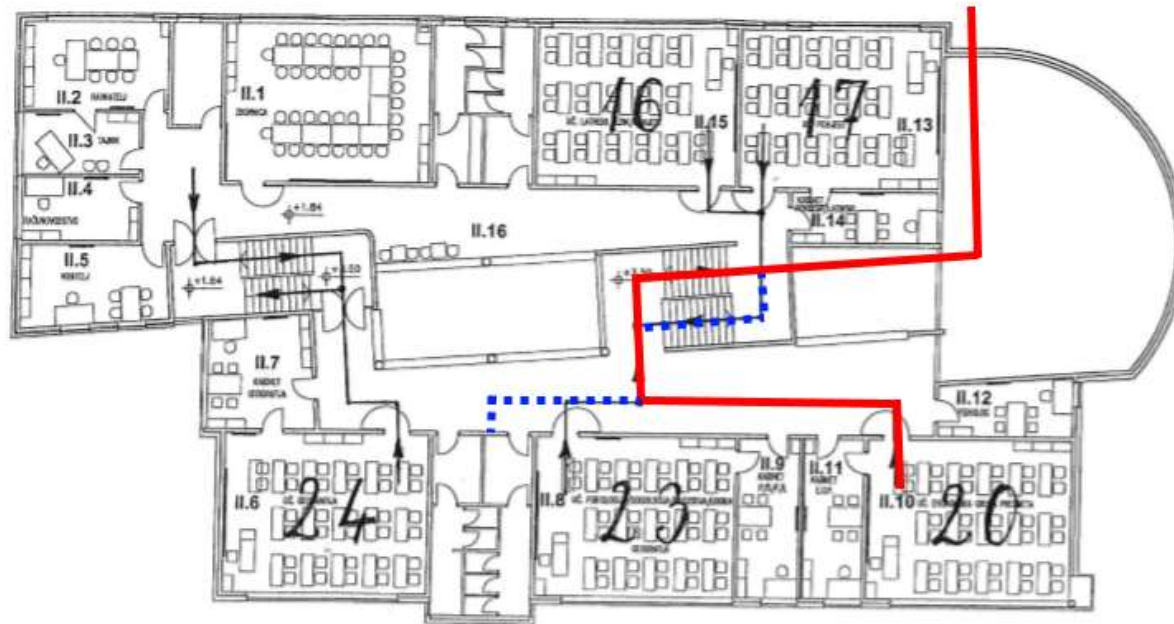

Put kretanja u/iz učionice 6

Učenici iz učionice 6 ulaze/izlaze na južni izlaz, za WC koriste prostor kod ulaz u školu

Put kretanja u/iz učionice 8

Učenici iz učionice 8 ulaze/izlaze na južni ulaz u dvoranu, za WC koriste prostor kod ulaz u školu

Put kretanja u/iz učionice 16

Učenci iz učionice 16 ulaze/izlaze na južni izlaz, za WC koriste prostor pokraj učionice

Put kretanja u/iz učionice 20

Učenci iz učionice 20 ulaze/izlaze na južni izlaz, za M WC koriste prostor pokraj učionice 23, Ž WC pokraj učionice 33.

Put kretanja u/iz učionice 30

Učenci iz učionice 30 ulaze/izlaze na glavni ulaz, za WC koriste prostor pokraj učionice 30.

Put kretanja u/iz učionice 33

Učenci iz učionice 33 ulaze/izlaze na ulaz za učenike, za M WC koriste prostor pokraj učionice 23, Ž WC pokraj učionice 33.

Put kretanja u/iz učionice 1

Učenci iz učionice 1 ulaze/izlaze na ulaz za učenike, za WC koriste prostor kod ulaz u školu.