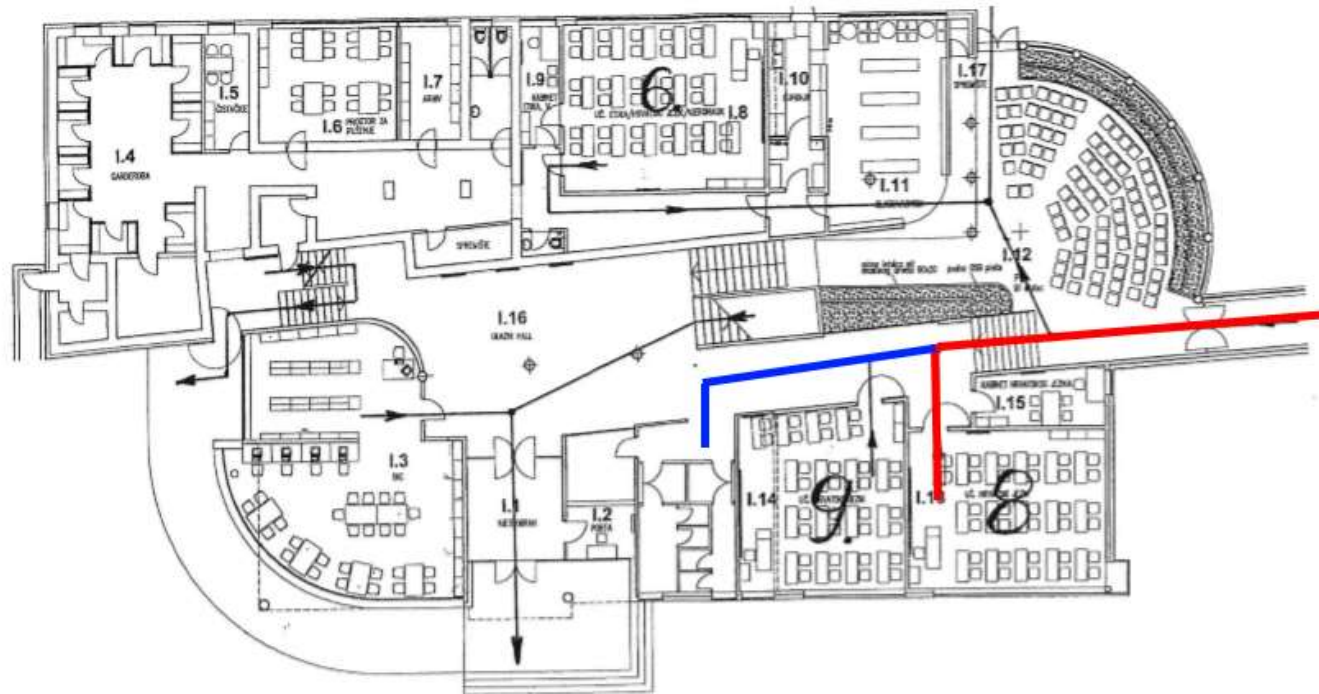

Put kretanja u/iz učionice 6

Učenici iz učionice 6 ulaze/izlaze na južni izlaz, za WC koriste prostor kod ulaz u školu

Put kretanja u/iz učionice 8

Učenici iz učionice 8 ulaze/izlaze na južni ulaz u dvoranu, za WC koriste prostor kod ulaz u školu

Put kretanja u/iz učionice 16

Učenci iz učionice 16 ulaze/izlaze na južni izlaz, za WC koriste prostor pokraj učionice

Put kretanja u/iz učionice 20

Učenci iz učionice 20 ulaze/izlaze na južni izlaz, za M WC koriste prostor pokraj učionice 23, Ž WC pokraj učionice 33.

Put kretanja u/iz učionice 23

Učenci iz učionice 23 ulaze/izlaze na ulaz za učenike, , za M WC koriste prostor pokraj učionice 23, Ž WC pokraj učionice 33.

Put kretanja u/iz učionice 29

Učenici iz učionice 29 ulaze/izlaze na ulaz za učenike, za WC koriste prostor pokraj učionice 29.

Put kretanja u/iz učionice 30

Učenci iz učionice 30 ulaze/izlaze na glavni ulaz, za WC koriste prostor pokraj učionice 30.

Put kretanja u/iz učionice 33

Učenci iz učionice 33 ulaze/izlaze na ulaz za učenike, za M WC koriste prostor pokraj učionice 23, Ž WC pokraj učionice 33.