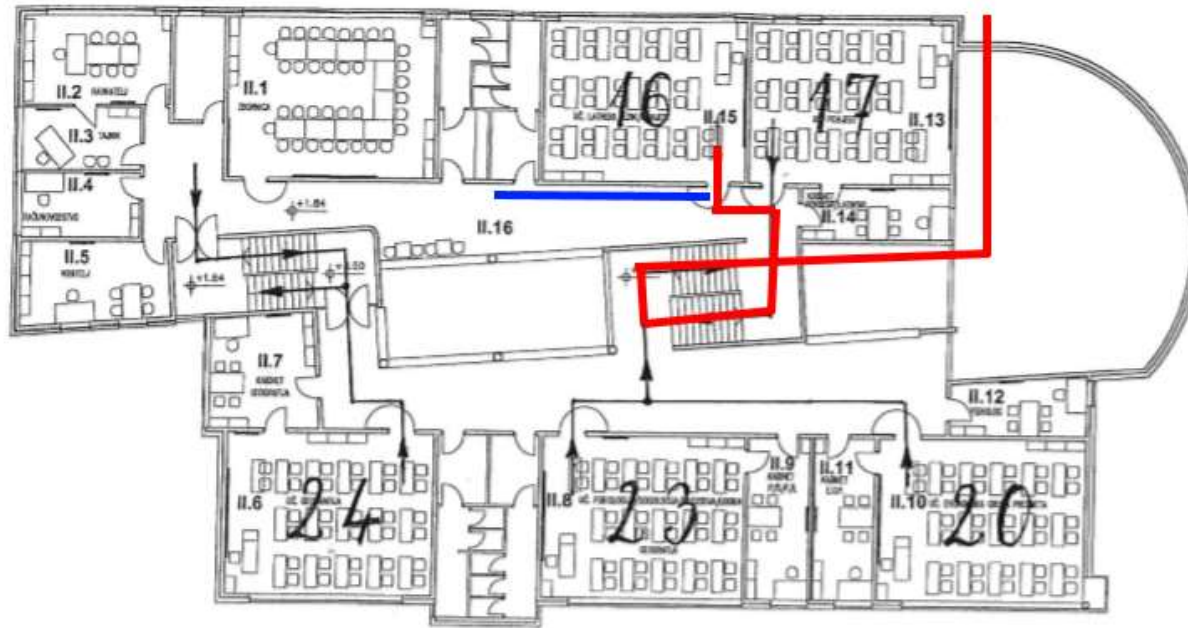

Put kretanja u/iz učionice 6

Učenici iz učionice 6 ulaze/izlaze na južni izlaz, za WC koriste prostor kod ulaz u školu

Put kretanja u/iz učionice 8

Učenici iz učionice 8 ulaze/izlaze na južni ulaz u dvoranu, za WC koriste prostor kod ulaz u školu

Put kretanja u/iz učionice 16

Učenci iz učionice 16 ulaze/izlaze na južni izlaz, za WC koriste prostor pokraj učionice

Put kretanja u/iz učionice 20

Učenci iz učionice 20 ulaze/izlaze na južni izlaz, za M WC koriste prostor pokraj učionice 23, Ž WC pokraj učionice 33.

Put kretanja u/iz učionice 30

Učenci iz učionice 30 ulaze/izlaze na glavni ulaz, za WC koriste prostor pokraj učionice 30.

Put kretanja u/iz učionice 33

Učenci iz učionice 33 ulaze/izlaze na ulaz za učenike, za M WC koriste prostor pokraj učionice 23, Ž WC pokraj učionice 33.

Put kretanja u/iz učionice 1

Učenci iz učionice 1 ulaze/izlaze na ulaz za učenike, za WC koriste prostor kod ulaz u školu.